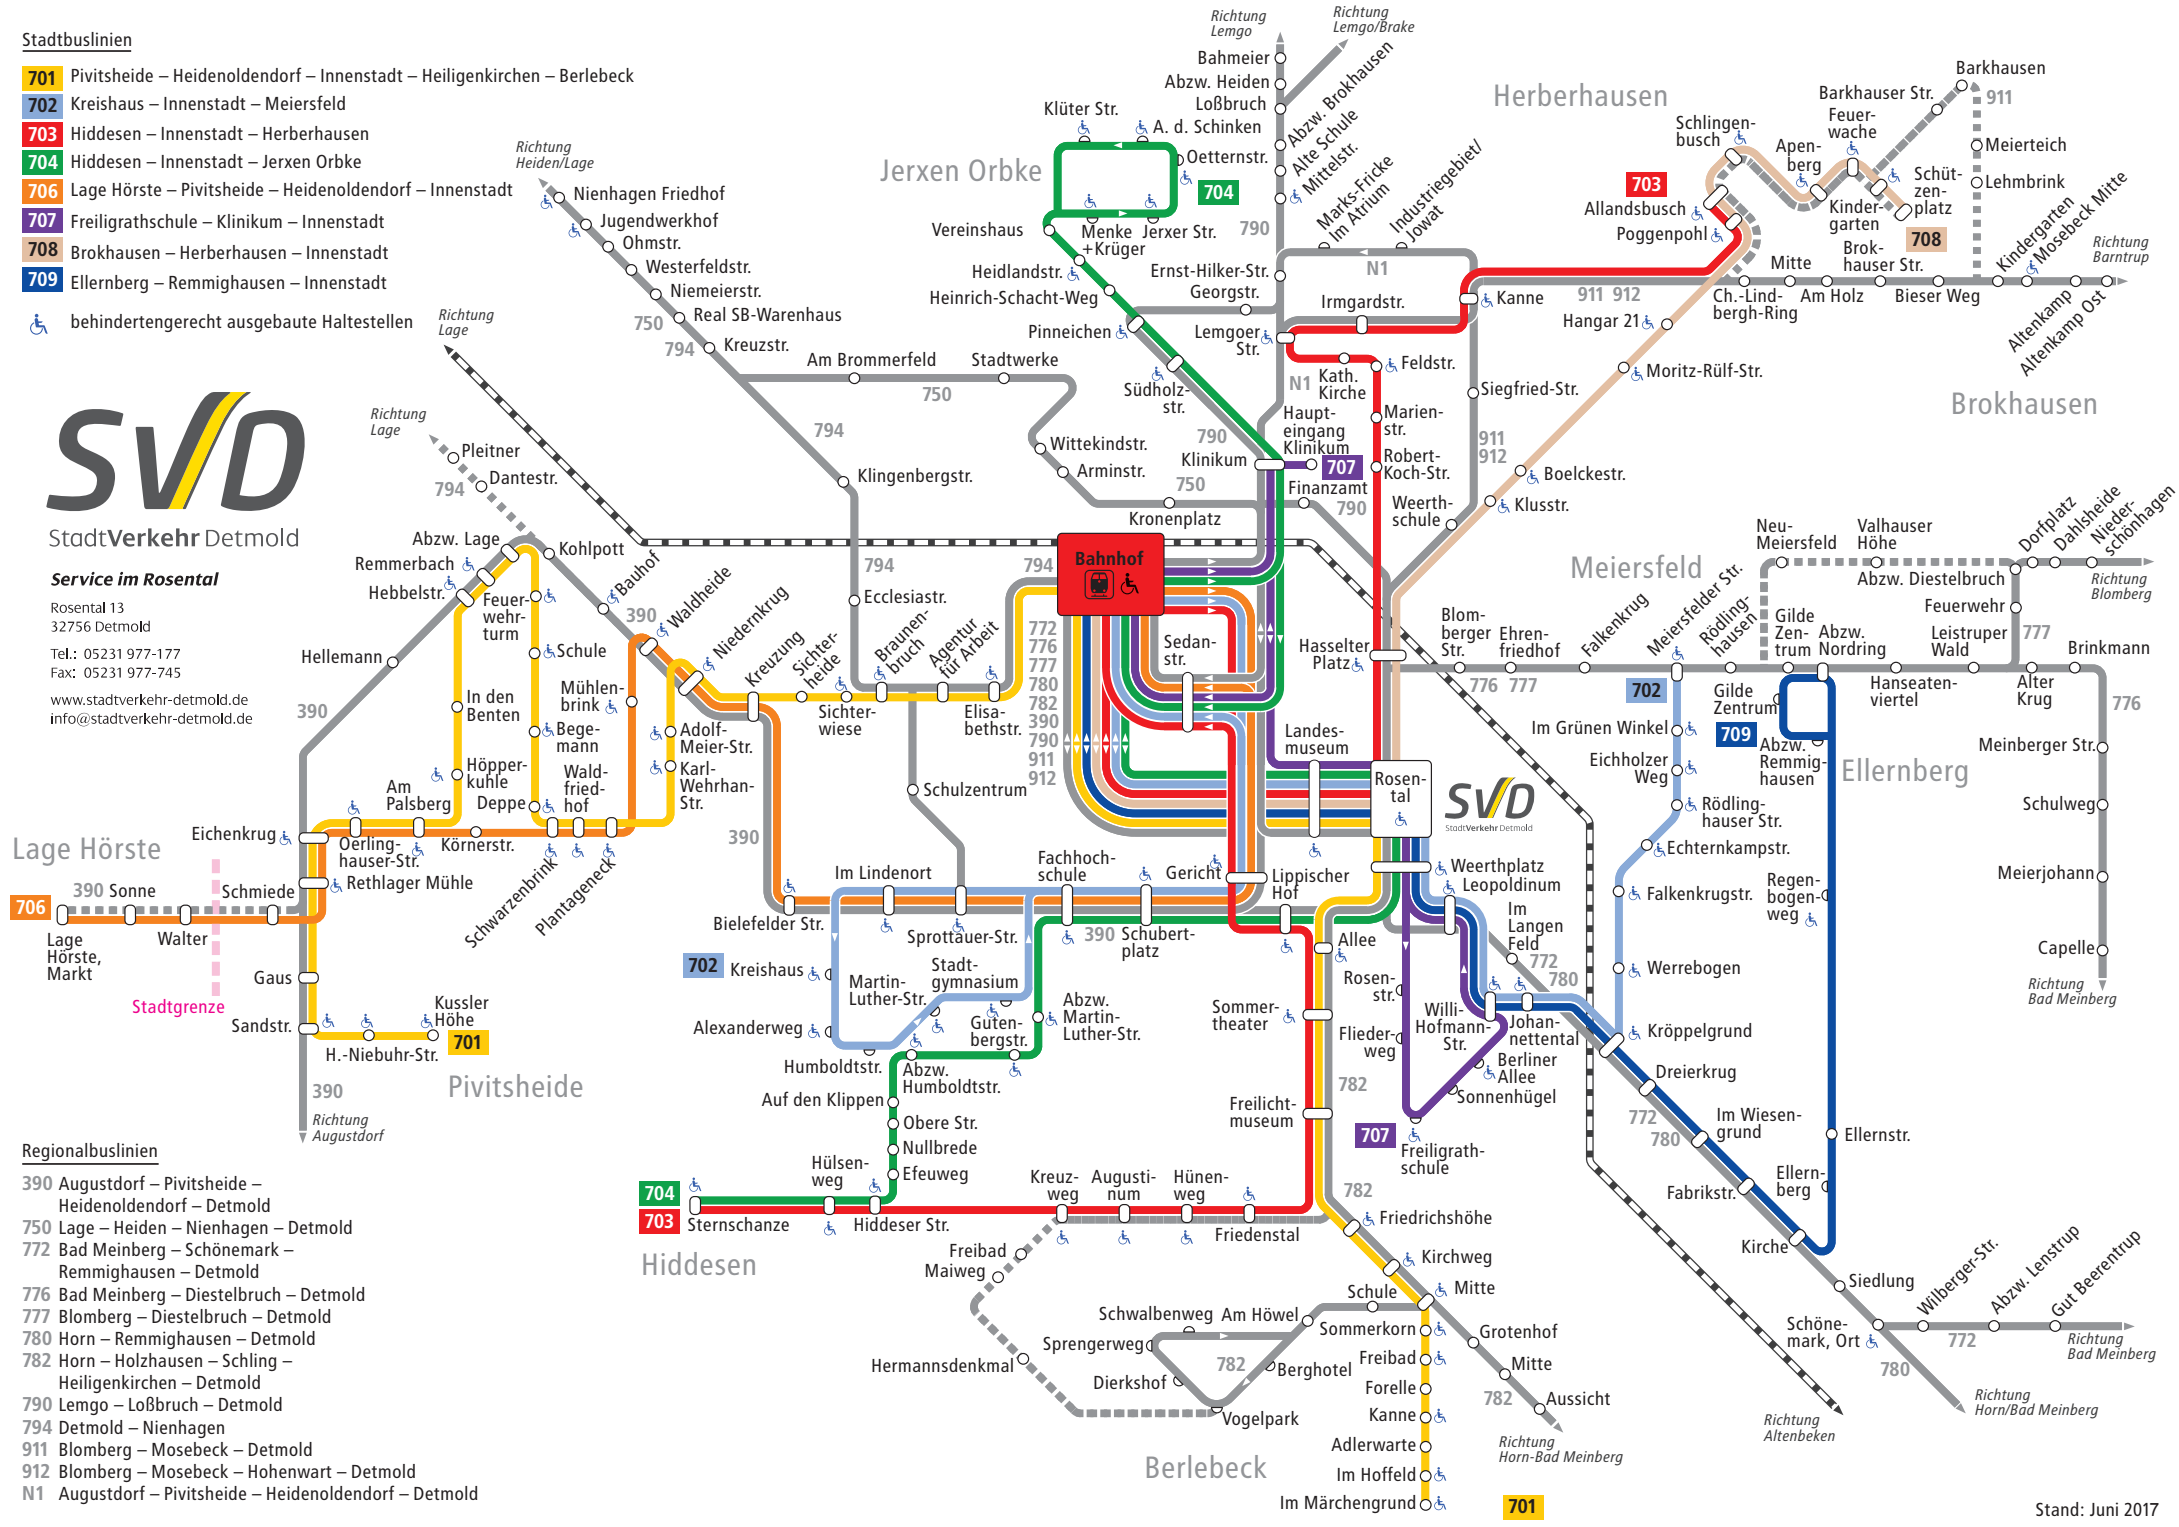

Stadtbuslinien

- 701** Pivitsheide – Heidenoldendorf – Innenstadt – Heiligenkirchen – Berlebeck
- 702** Kreishaus – Innenstadt – Meiersfeld
- 703** Hiddesen – Innenstadt – Herberhausen
- 704** Hiddesen – Innenstadt – Jerxen Orbke
- 706** Lage Hörste – Pivitsheide – Heidenoldendorf – Innenstadt
- 707** Freiligrathschule – Klinikum – Innenstadt
- 708** Brokhausen – Herberhausen – Innenstadt
- 709** Ellernberg – Remmighausen – Innenstadt

behindertengerecht ausgebaut Haltestellen

StadtVerkehr Detmold

Service im Rosental

Rosental 13
32756 Detmold
Tel.: 05231 977-177
Fax: 05231 977-745
www.stadtverkehr-detmold.de
info@stadtverkehr-detmold.de

Regionalbuslinien

- 390** Augustdorf – Pivitsheide – Heidenoldendorf – Detmold
- 750** Lage – Heiden – Nienhagen – Detmold
- 772** Bad Meinberg – Schönemark – Remmighausen – Detmold
- 776** Bad Meinberg – Diestelbruch – Detmold
- 777** Blomberg – Diestelbruch – Detmold
- 780** Horn – Remmighausen – Detmold
- 782** Horn – Holzhausen – Schling – Heiligenkirchen – Detmold
- 790** Lemgo – Loßbruch – Detmold
- 794** Detmold – Nienhagen
- 911** Blomberg – Mosebeck – Detmold
- 912** Blomberg – Mosebeck – Hohenwart – Detmold
- N1** Augustdorf – Pivitsheide – Heidenoldendorf – Detmold