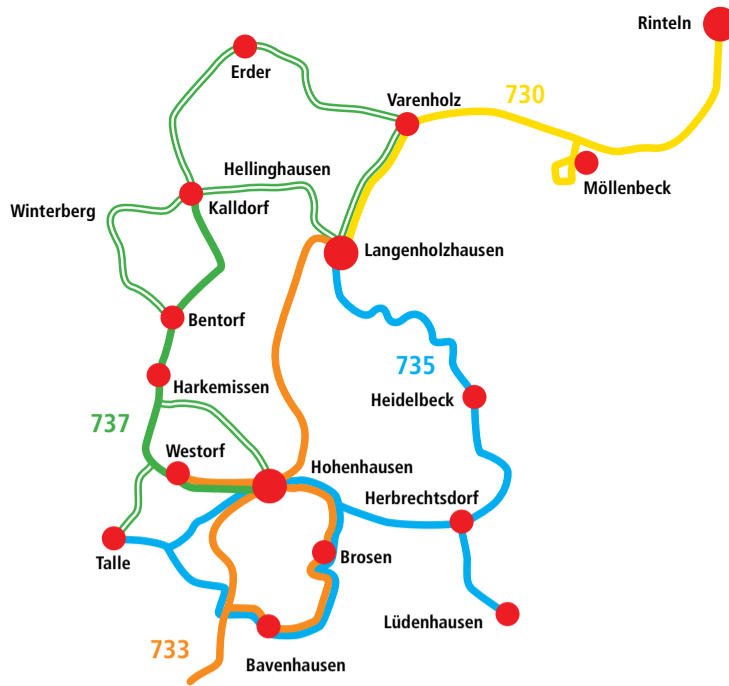

Mit der App können Sie direkt von Ihrem Standort aus Ihre Ziele durch ein paar einfache Klicks erreichen. Die Lippemobil-App bietet neben einer deutschlandweiten Fahrplanauskunft auch die Möglichkeit, Tickets im WestfalenTarif über die App zu kaufen. Neben der Fahrtauskunft von A nach B, liefert sie aktuelle Informationen zu Abfahrten und Ankünften in Ihrer Umgebung bereit. Weitere Features: aktuelle Baustellen-Infos, Sperrungen, Netzpläne und personalisierte Einstellungen (Auswählen einzelner Verkehrsmittel, personalisierter Ziele und Fußwege-Optionen).

Per  
Anhalter  
durch die  
Galaxis?

Lieber mit **Bus & Bahn** durch Lippe!

In der Lippemobil-App hast du alle Infos zum Greifen nah!

lippemobil.de

In alle Richtungen unterwegs.

Nord-Süd-Hauptachse: Linien 730 und 733

West: „Der kleine Kalle“ auf der Linie 737 mit Bedarfshaltestellen auf Anruf

Ost: Der Bürgerbus auf der Jacobi-Linie 735 mit Bedarfshaltestellen auf Anruf

**NEU: Jetzt sind 3 Fahrten vor Fahrtantritt telefonisch buchbar.**